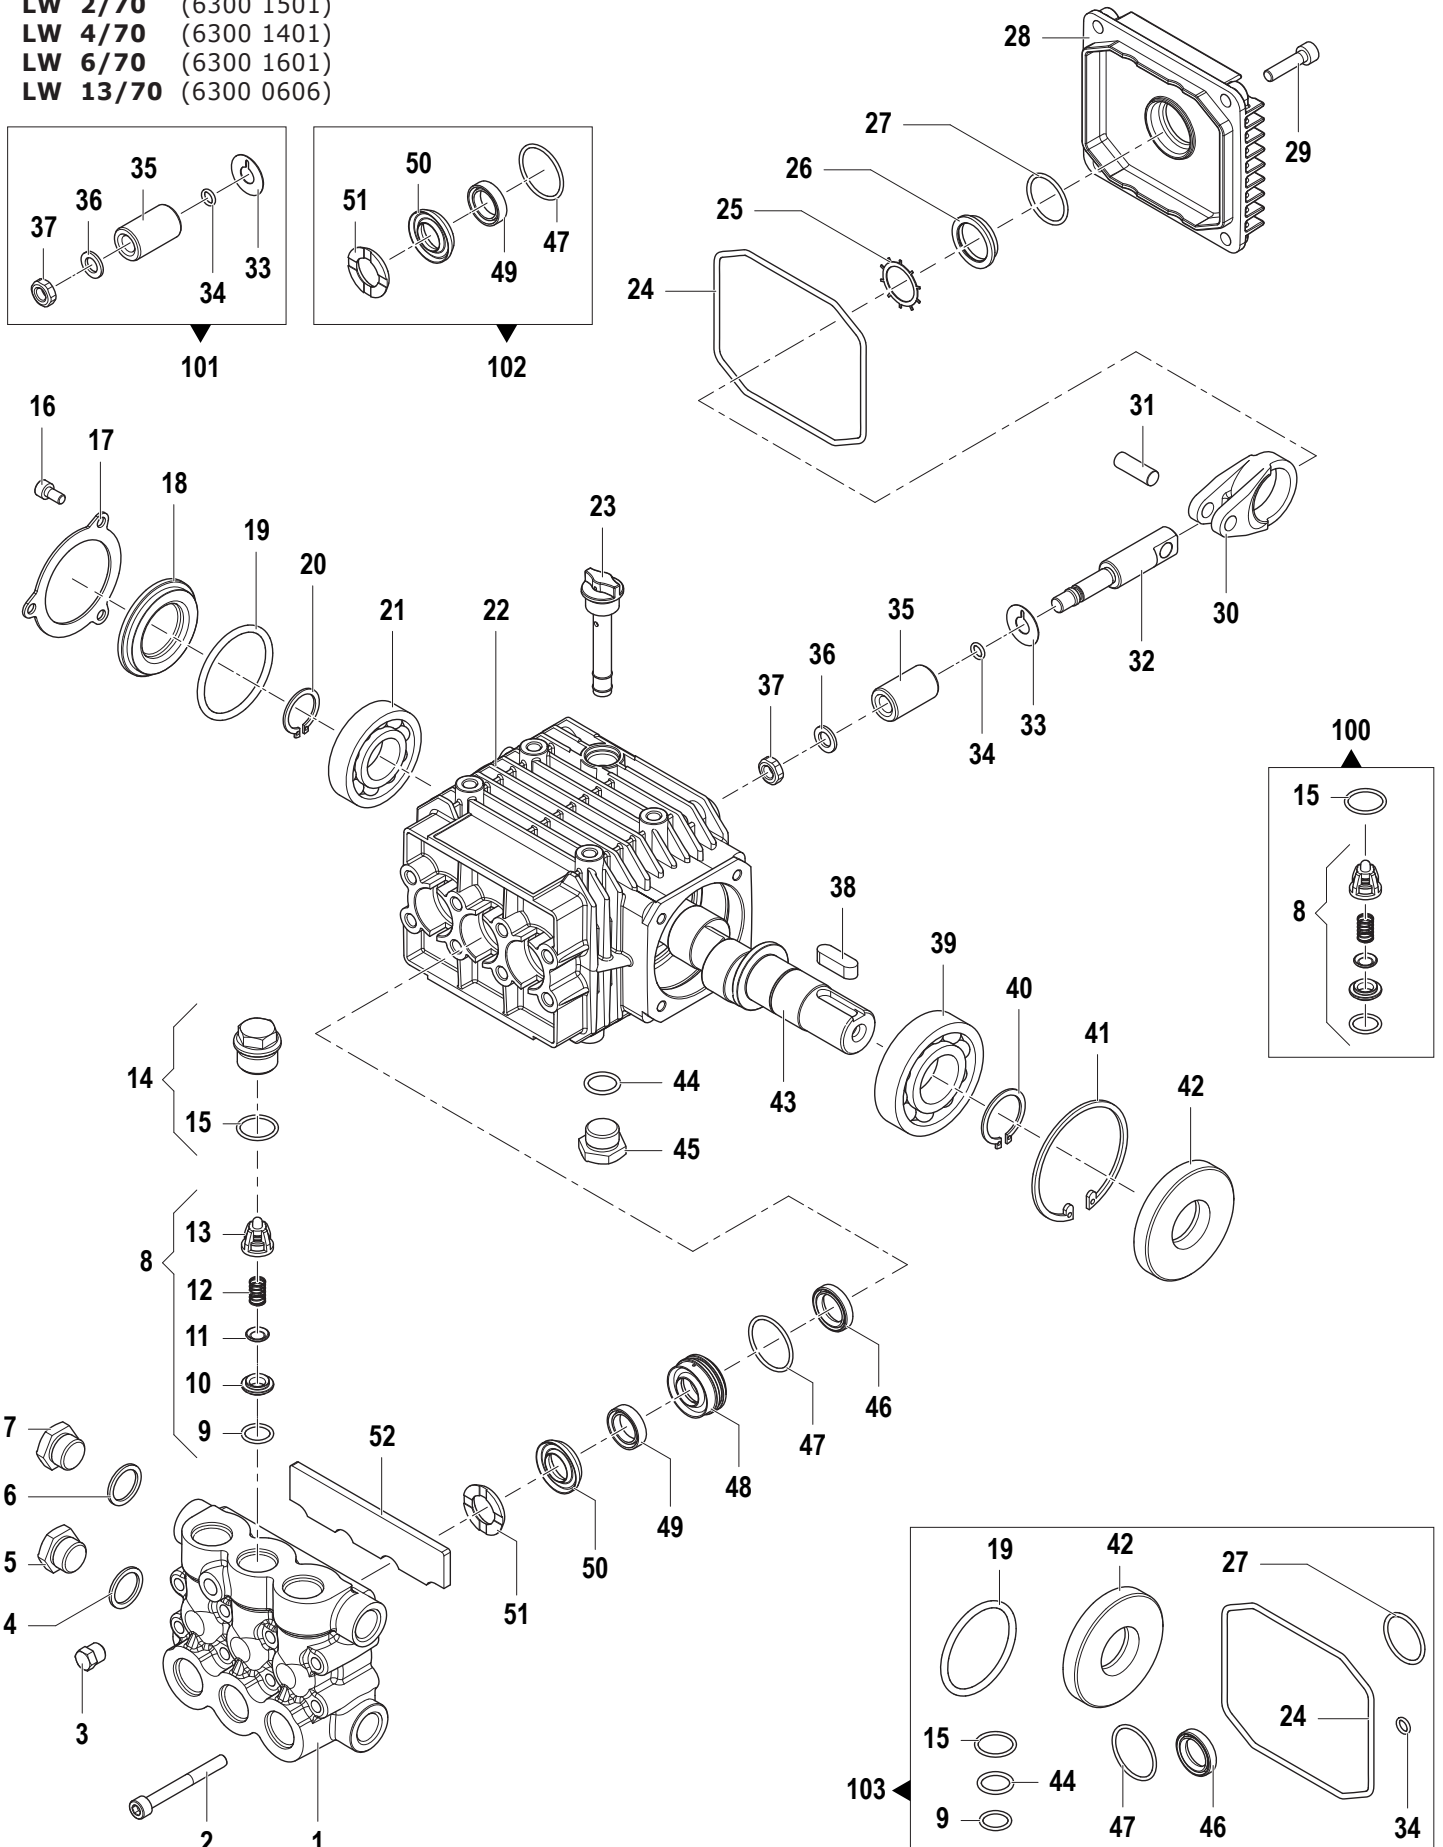

Motore / Motor MEC 80-MEC100

1400 RPM

- LW 1/70 (6300 2400)
- LW 2/70 (6300 1501)
- LW 4/70 (6300 1401)
- LW 6/70 (6300 1601)
- LW 13/70 (6300 0606)

N°	Cod.	Descrizione	Description	Note	Qty	Model
1	3218 0359	Testata Pompa	Manifold		1	
	3218 0318	Testata Pompa	Manifold		1	Solo/Only 13/70
2	3609 0108	Vite	Screw	M6x55	8	
3	3202 0018	Tappo Conico	Conical Cap	G1/8"	1	
4	2811 0084	Rondella	Washer	Ø16,7x22x1,5	1	
5	3200 0007	Tappo	Cap	G3/8"	1	
6	2811 0084	Rondella	Washer	Ø16,7x22x1,5	1	
7	3200 0007	Tappo	Cap	G3/8"	1	
8	1220 0196	Gruppo Valv. Asp./Mand.	Suct./Del. Valve Ass.y kit		6	
	1220 0030	Gruppo Valv. Asp./Mand.	Suct./Del. Valve Ass.y kit		6	Solo/Only 13/70
9	1210 0049	Guarnizione OR	O-Ring	Ø1,78x12,42	6	
	1210 0046	Guarnizione OR	O-Ring	Ø2,62x17,13	6	Solo/Only 13/70
10	3009 0170	Sede Valv. Aspir./Mand.	Suct./Del. Valve Seat		6	
	3009 0087	Sede Valv. Aspir./Mand.	Suct./Del. Valve Seat		6	Solo/Only 13/70
11	3604 0028	Valvola Aspir./Mand.	Suct./Del. Valve		6	
	3604 0017	Valvola Aspir./Mand.	Suct./Del. Valve		6	Solo/Only 13/70
12	1802 0227	Molla Valv. Asp./Mand.	Suct./Del. Valve Spring		6	
	1802 0177	Molla Valv. Asp./Mand.	Suct./Del. Valve Spring		6	Solo/Only 13/70
13	1205 0037	Gabbia Valv. Asp./Mand.	Suct./Del. Valve Cage		6	
	1205 0025	Gabbia Valv. Asp./Mand.	Suct./Del. Valve Cage		6	Solo/Only 13/70
14	3202 0311	Tappo + O-ring	Cap + O-ring		6	
	3202 0312	Tappo + O-ring	Cap + O-ring		6	Solo/Only 13/70
15	1210 0151	Guarnizione OR	O-Ring	Ø1,78x17,17	6	
	1210 0048	Guarnizione OR	O-Ring	Ø2,26x20,24	6	Solo/Only 13/70
16	3609 0088	Vite	Screw	M5x10	3	
17	1004 0012	Flangia	Flange		1	
18	0402 0260	Coperchio	Cover		1	
19	1210 0386	Guarnizione OR	O-Ring	Ø3,53x44,04	1	
20	3019 0011	Seeger Esterno	Outer Seeger	Ø20	1	
21	0438 0066	Cuscinetto a Sfere	Ball Bearing	Ø25x52x15	1	
22	0403 0128	Carter Pompa	Pump Crankcase		1	
23	3200 0051	Tappo Olio	Oil Dipstick		1	
24	1210 0621	Guarnizione OR	O-Ring	Ø3x94	1	
25	3019 0033	Seeger Esterno	Outer Seeger	Ø28	1	
26	3201 0026	Spia Livello Olio	Oil Indicator		1	
27	1210 0451	Guarnizione OR	O-Ring	Ø2x24	1	
28	0402 0142	Coperchio Carter	Crankcase Cover		1	
29	3609 0041	Vite	Screw	M6x25	4	
30	0205 0048	Kit Biella	Con. Rod Assembly		3	
31	3011 0014	Spinotto	Gudgeon Pin	Ø8x25	3	
32	2409 0044	Pistone Guida	Piston Guides		3	
33	2812 0038	Rondella	Washer		3	
34	1210 0055	Guarnizione OR	O-Ring	Ø1,78x6,07	3	
35	0202 0020	Bussola Ceramica	Ceramic Bushing	Ø15	3	
	0202 0018	Bussola Ceramica	Ceramic Bushing	Ø18	3	Solo/Only 13/70
36	2811 0080	Rondella	Washer	Ø8,2x14x1,5	3	
37	0600 0048	Dado Speciale	Special Bolt		3	
38	1602 0045	Linguetta	Key	8x7x25	1	
39	0438 0075	Cuscinetto a Sfere	Ball Bearing	Ø25x62x17	1	
40	3019 0006	Seeger Esterno	Outer Seeger	Ø25	1	
41	3020 0012	Seeger Interno	Inner Seeger	Ø62	1	
42	0019 0094	Anello Tenuta	Oil Seal	Ø25x62x10/7	1	
43	0001 0686	Albero Passante	Throughshaft	Ø24	1	LW 1/70
	0001 0619	Albero Passante	Throughshaft	Ø24	1	LW 2/70-2/100
	0001 0286	Albero Passante	Throughshaft	Ø24	1	LW 4/70-4/100
	0001 0332	Albero Passante	Throughshaft	Ø24	1	LW 6/70
	0001 0294	Albero Passante	Throughshaft	Ø24	1	LW 13/70
44	1210 0441	Guarnizione OR	O-Ring	Ø2x14	1	