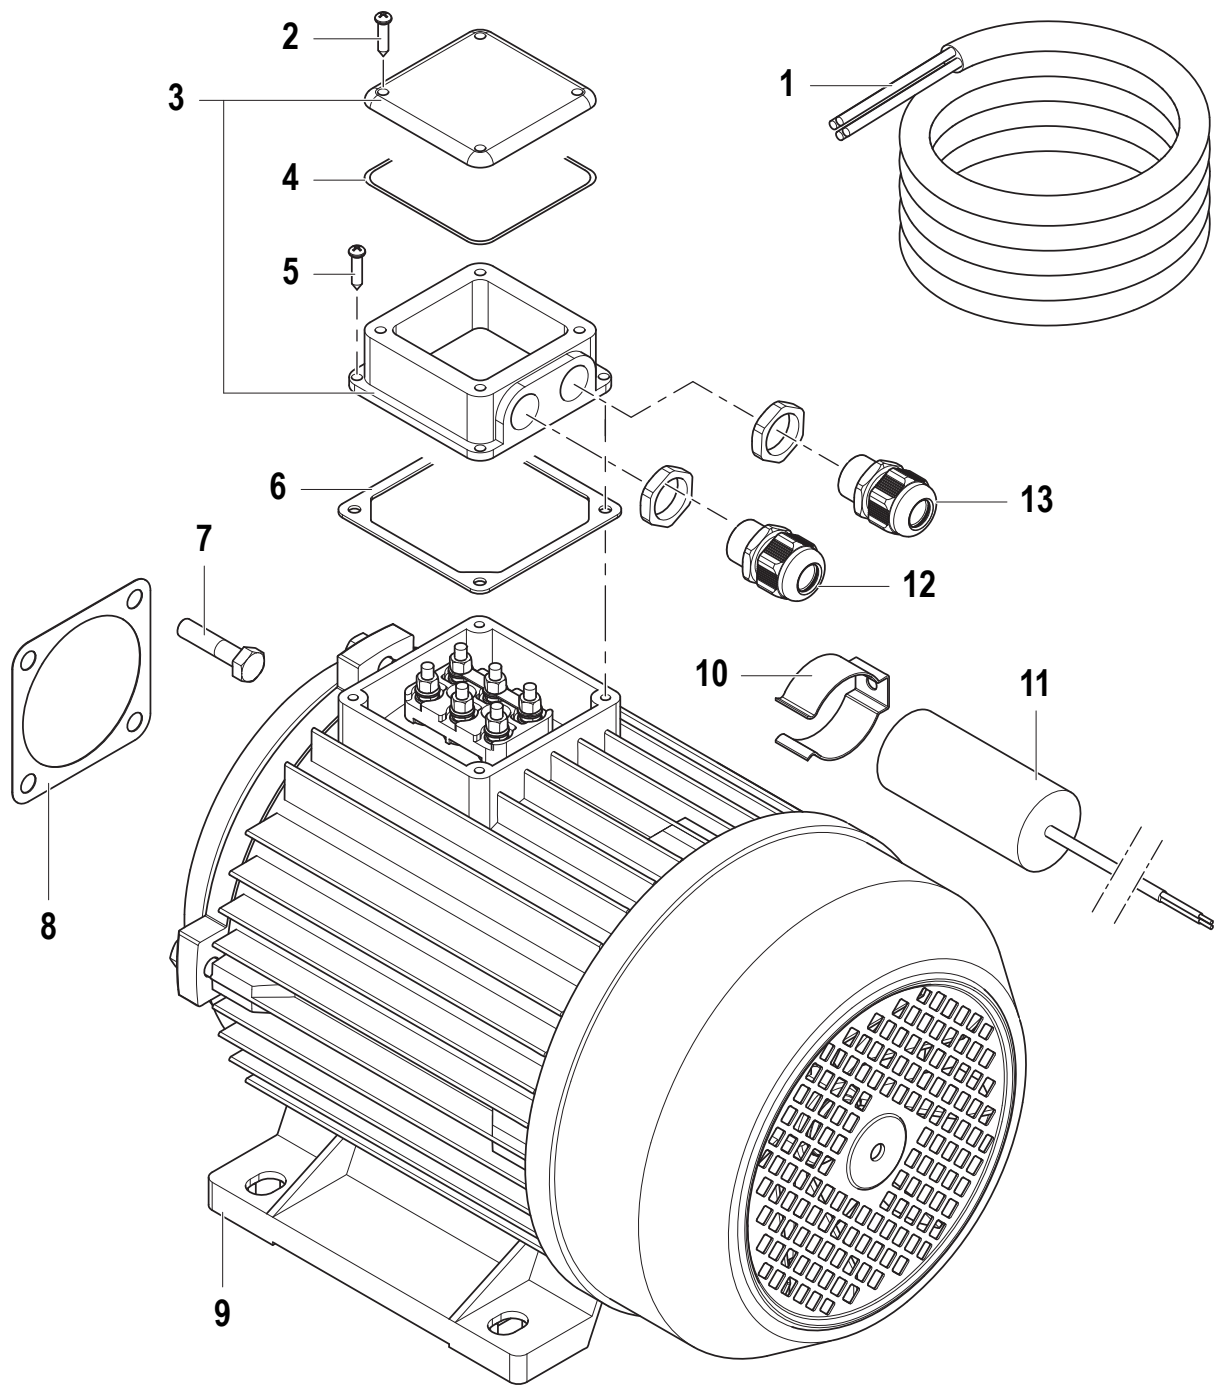

N°	Cod.	Descrizione	Description	Note	Q.ty	Model
1	0456 0283	Cavo Elettrico	Electrical Cable	3Gx2,5	1	230V 50Hz MNF MEC80
	0456 0298	Cavo Elettrico	Electrical Cable	4Gx1,5	1	400V 50Hz TRF MEC80
2	3625 0036	Vite	Screw	3,9x13	4	
3	0402 0264	Scatola Elettrica	Electrical Box		1	MEC80
	0402 0249	Scatola Elettrica	Electrical Box		1	MEC100
4	1210 0345	Guarnizione OR	O-Ring		1	
5	3623 0049	Vite	Screw	M5x12	4	MEC80
	3609 0294	Vite	Screw	M5x12	4	MEC100
6	1201 0127	Guarzione	Gasket		1	
7	3607 0097	Vite	Screw	M6x16	4	MEC80
	3607 0098	Vite	Screw	M6x20	4	MEC100
8	1201 0134	Guarzione Motore	Motor Gasket		1	

N°	Cod.	Descrizione	Description	Note	Q.ty	Model
9	1831 0673	Motore Elettrico	Electric Motor	MNF 230V 50/60Hz 1CV	1	230V 50/60Hz MNF
	1831 0674	Motore Elettrico	Electric Motor	TRF 400V 50/60Hz 1CV	1	400V 50/60Hz TRF
	1831 0624	Motore Elettrico	Electric Motor	MNF 230V 50/60Hz 3CV	1	230V 50/60Hz MNF
10	1802 0224	Fissaggio Condensatore	Capacitor Holder		1	Solo / Only 230V 50/60Hz MNF
11	0434 0020	Condensatore	Capacitor	25µf	1	Solo / Only 230V 50/60Hz MNF MEC80
	0434 0328	Condensatore	Capacitor	60µf	1	Solo / Only 230V 50/60Hz MNF MEC100
12	2434 0052	Pressacavo	Cable Holder	M20x1,5	1	Solo / Only 230V 50/60Hz MNF
13	2434 0062	Pressacavo	Cable Holder	M22x1,5	1