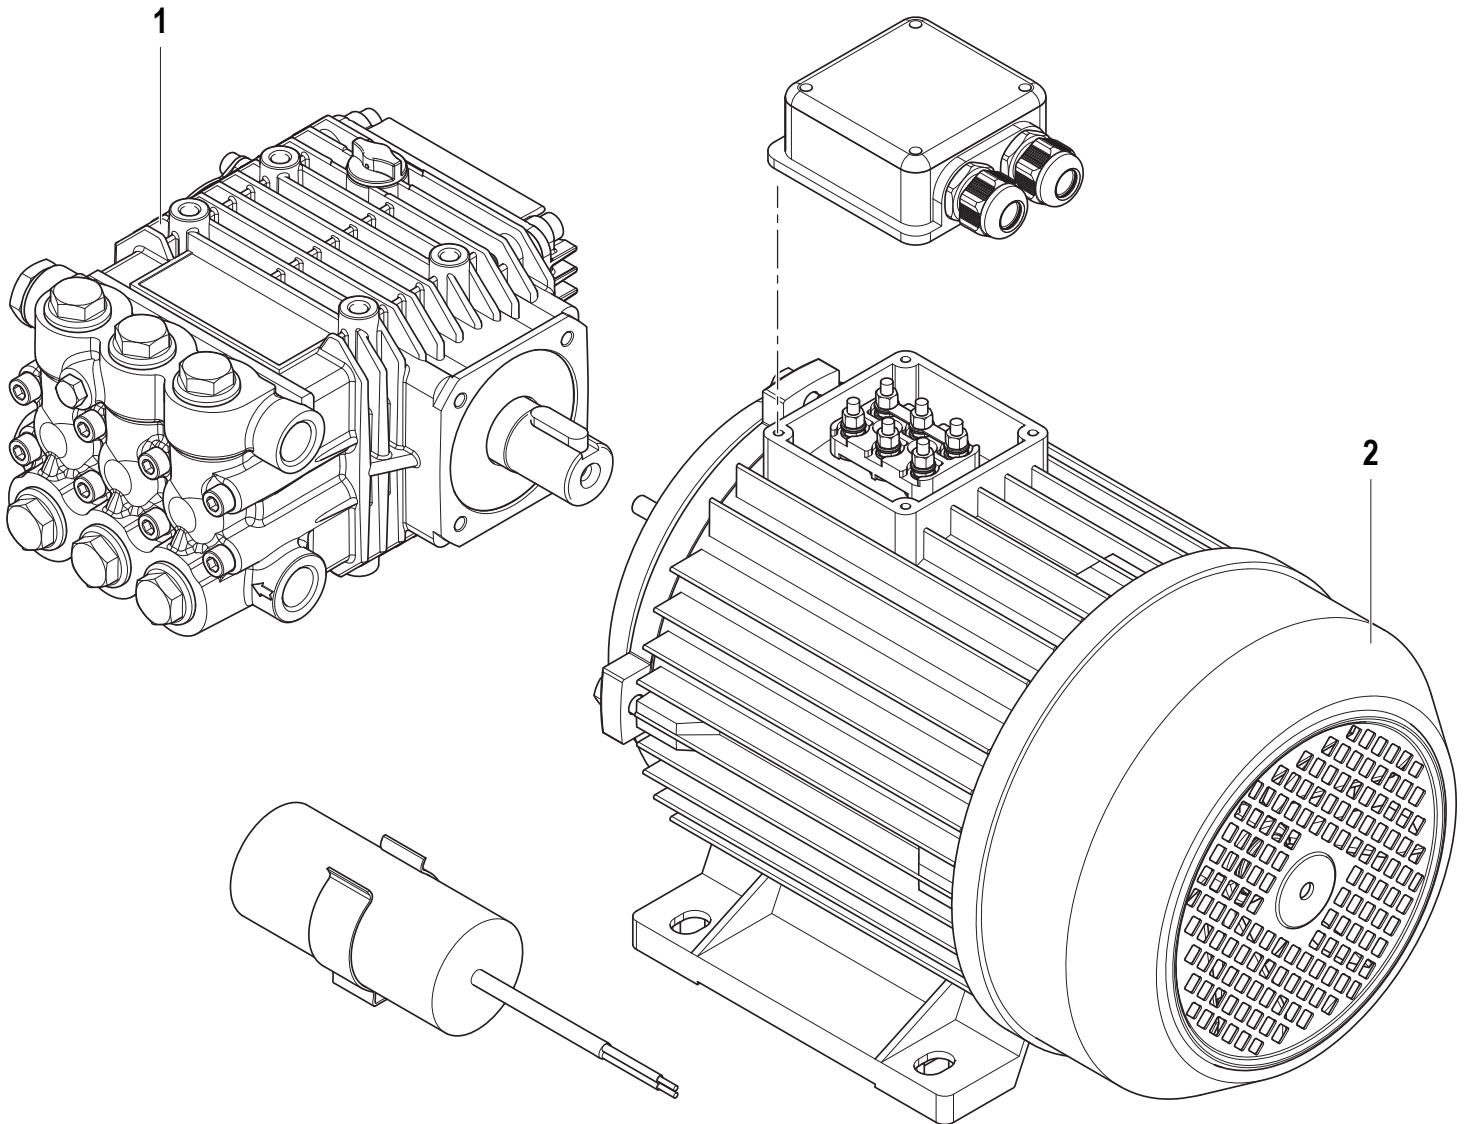

MTP LW

Motore / Motor MEC 80-MEC100

Motopompe per Evaporatori - Misting Motorpumps, Low Flow

1400 RPM

N°	Cod.	Descrizione	Description	Note	Qty	Model
1	6300 2400	Pompa	Pump		1	LW 1/70
	6300 1501	Pompa	Pump		1	LW 2/70
	6300 1401	Pompa	Pump		1	LW 4/70
	6300 1601	Pompa	Pump		1	LW 6/70
	6300 0606	Pompa	Pump		1	LW 13/70
2	1831 0673	Motore Elettrico	Electric Motor	MNF 230V 50/60Hz 1CV	1	230V 50/60Hz MNF
	1831 0674	Motore Elettrico	Electric Motor	TRF 400V 50/60Hz 1CV	1	400V 50/60Hz TRF
	1831 0624	Motore Elettrico	Electric Motor	MNF 230V 50/60Hz 3CV	1	230V 50/60Hz MNF